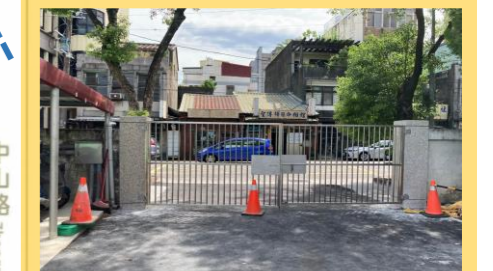

桃園市八德區

八德國民小學

校園安全地圖

危險
此標誌為校園危險或偏僻地區，孩童在沒有大人陪伴下，請勿獨自活動，以確保安全。

危險
危險區域請勿靠近