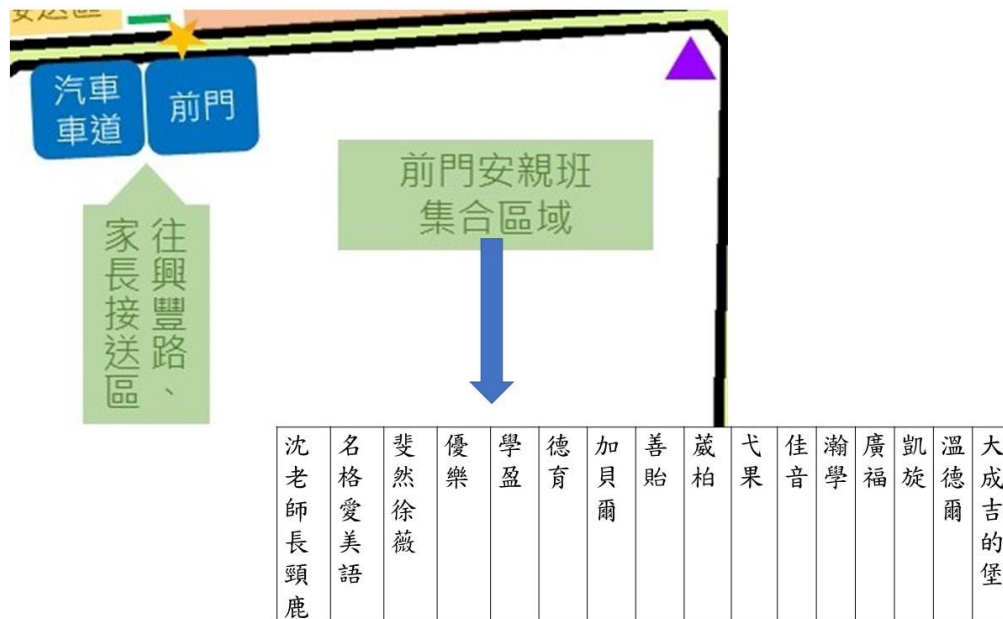

110 上學期八德國小安親班集合區域規劃圖

※家長接送時間預設為 12:40~12:50、15:35~15:45
 ※安親班專車接送時間預設為 12:50~12:55、15:45~15:50

三年級	一年級
四年級	二年級
五年級	六年級

安親班集合區域規劃圖

前門安親班集合區域

後門安親班集合區域