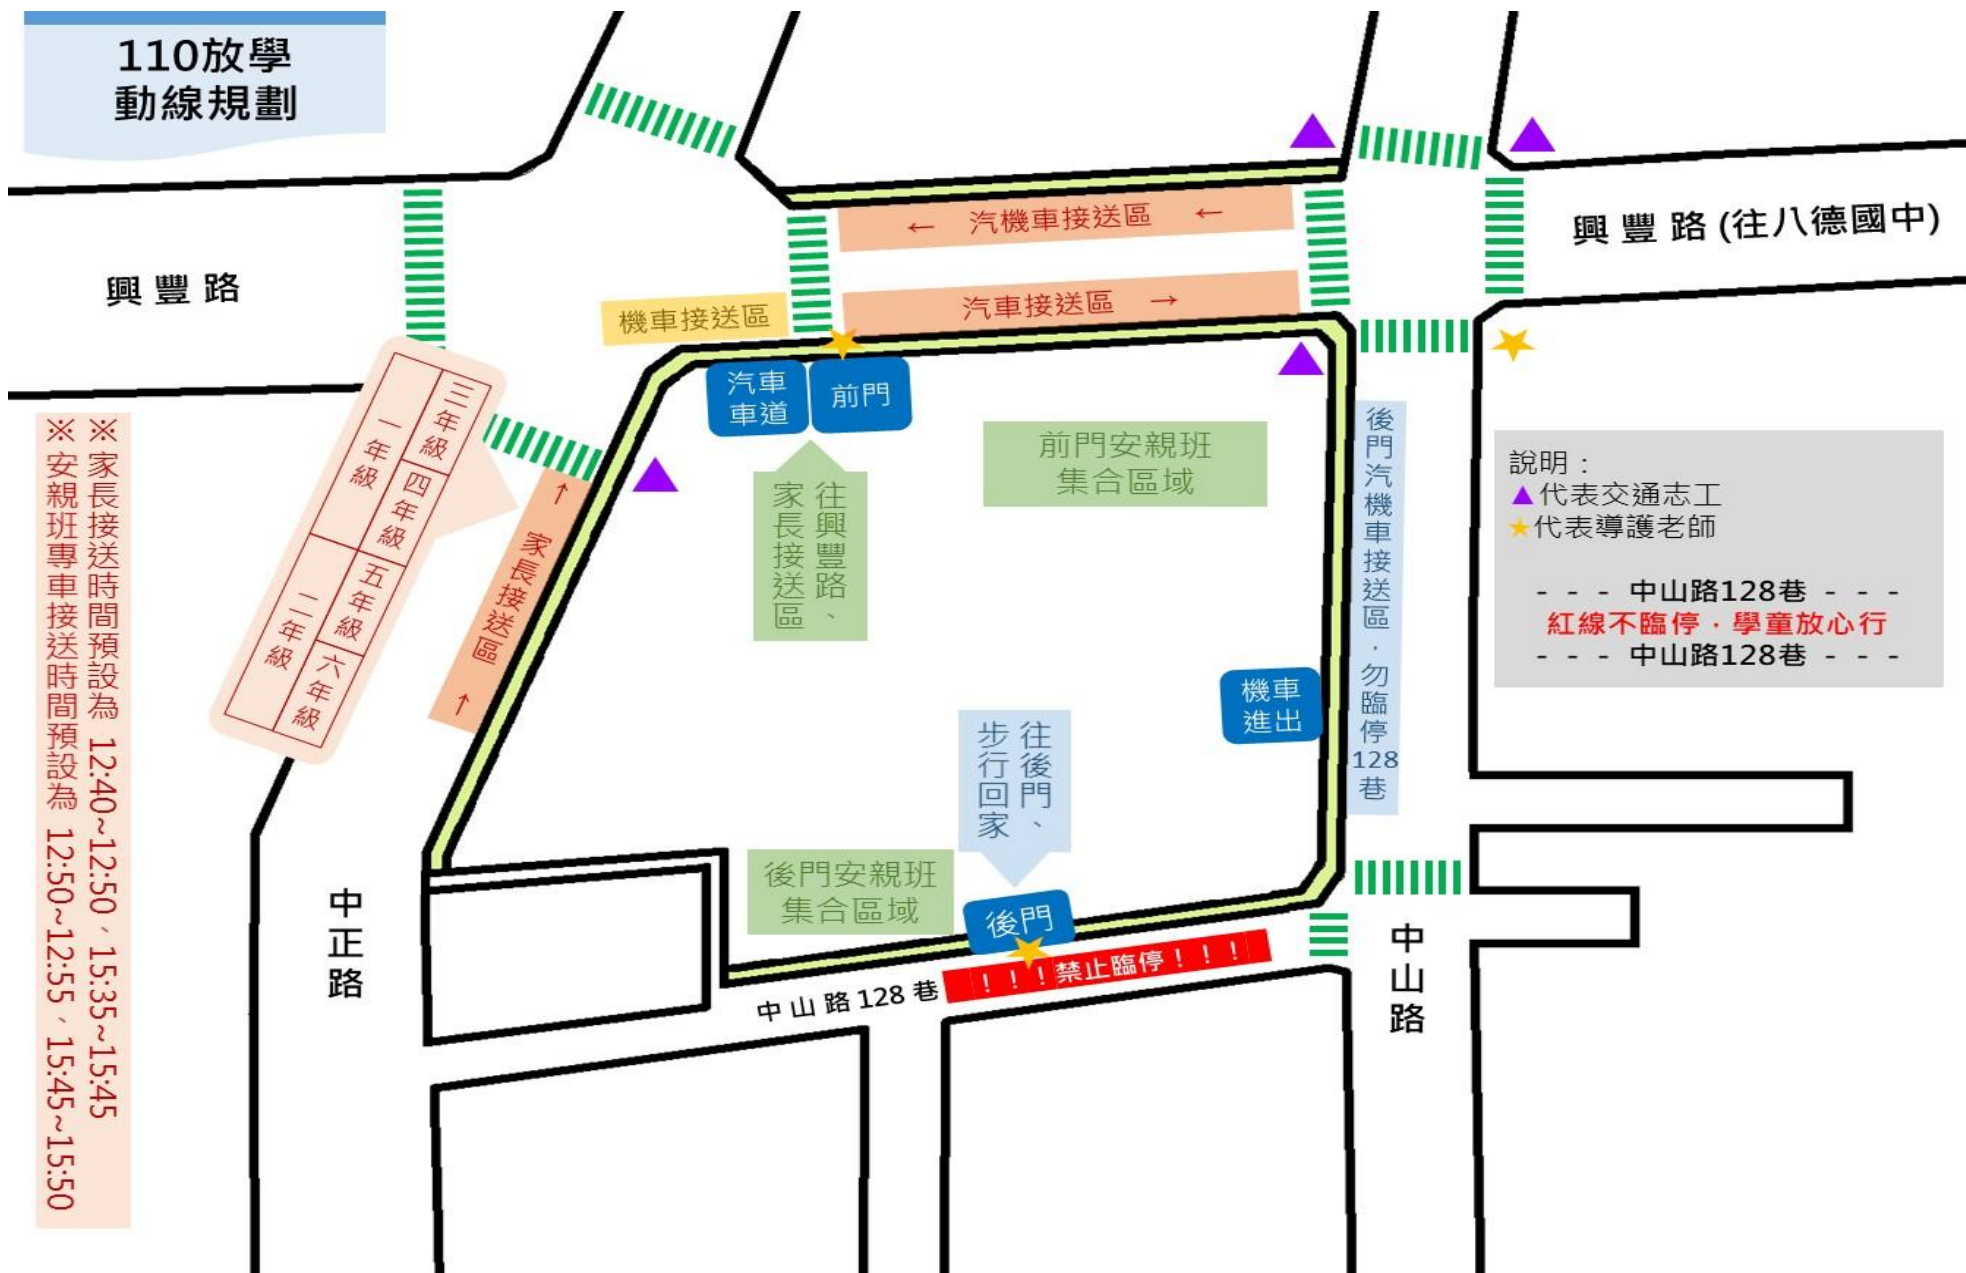

110 上學期八德國小安親班集合區域規劃圖

※家長接送時間預設為 12:40~12:50、15:35~15:45
 ※安親班專車接送時間預設為 12:50~12:55、15:45~15:50

三年級	一年級
四年級	二年級
五年級	六年級

安親班集合區域規劃圖

前門安親班集合區域

後門安親班集合區域